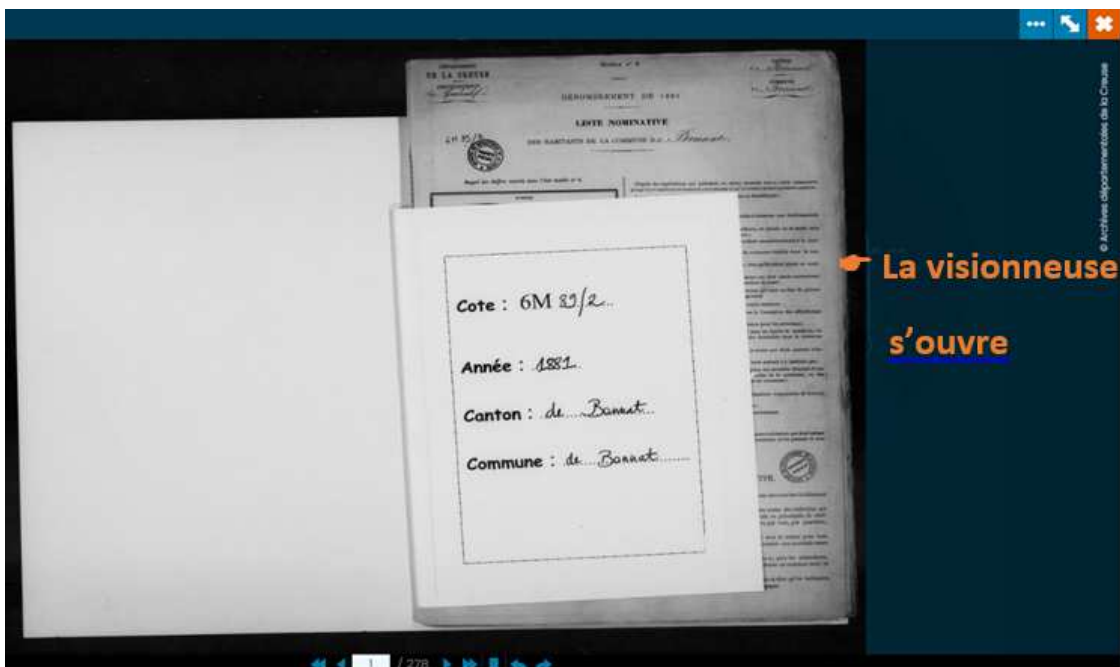

Recensements de population

Vous trouverez ici les dénombremments de population compris entre 1820 et 1936. Il faut toutefois retenir que ceux antérieurs à 1866 concernent uniquement la ville de Guéret.

Les recensements qui ne sont pas encore numérisés (1946 à 1968) sont disponibles aux Archives sous la cote : I435W

Attention ! Nouvel accès par les signets (lire le mode d'emploi ci-dessous)

Cote	Titre	Date	Images
6 M 41 2	Canton d'Aubusson	1866-1866	(268 images)
6 M 59 2	Canton d'Aubusson	1871-1871	(260 images)

Choisissons ici la commune de Lourdoueix-Saint-Pierre

la ville de Guéret.

Les recensements qui ne sont pas encore numérisés (1946 à 1968) sont disponibles aux Archives sous la cote : I435W

Attention ! Nouvel accès par les signets (lire le mode d'emploi ci-dessous)

Cote	Titre	Date	Images
6 M 43 2	Canton de Bonnat	1866-1866	(273 images)
6 M 61 2	Canton de Bonnat	1871-1871	(274 images)
6 M 76 2	Canton de Bonnat	1876-1876	(277 images)
6 M 89 2	Canton de Bonnat	1881-1881	(278 images)
6 M 103 2	Canton de Bonnat	1886-1886	(283 images)
6 M 116 2	Canton de Bonnat	1891-1891	(287 images)

Seuls les dossiers d'images correspondant au canton auquel appartient la commune s'affichent. Pour Lourdoueix-Saint-Pierre il s'agit du canton de Bonnat.

Cliquer ensuite sur l'œil bleu correspondant à la période qui vous intéresse, par exemple 1881