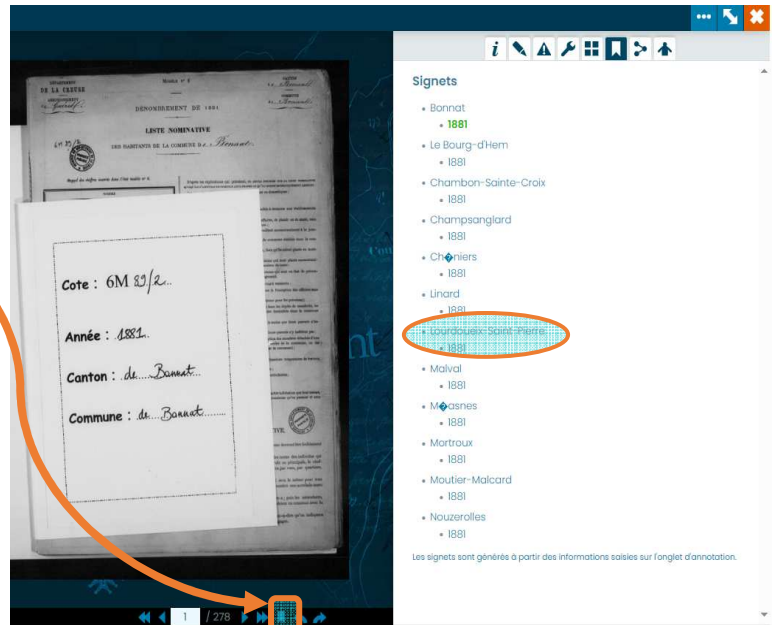

➤ Cliquer sur l'outil « Signet »
en bas de l'écran

➤ Sélectionner ensuite la commune voulue